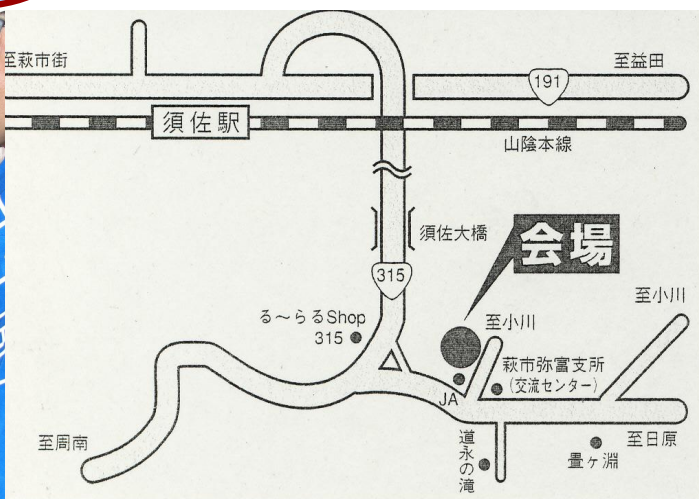

手作り

そばの花まつり

日時 平成19年10月7日(日)

9時30分〜15時

場所 山口県萩市弥富新市
弥富グラウンド

時間	イベント内容			
9:30	オープニングセレモニー 子ども夢プロジェクト「弥富小学校」 詩吟 民謡 お楽しみ抽選会(1部)	そば打ち 体験	ふれあい動物園	地元「特産品」の即売
12:00	早食い競争 神楽 子ども夢プロジェクト「弥富小学校」 お楽しみ抽選会(2部) 阿武よさこい連 行事終了	そば打ち 体験		
15:00	もちまき			